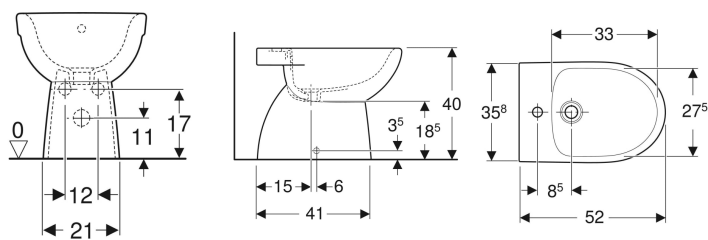

Bidet a pavimento Geberit Selnova staccato dalla parete, fissaggio nascosto

Figura di esempio

- Fissaggio nascosto

Proprietà

- A pavimento
- Staccato dalla parete

Dati tecnici

Materiale | Vetrochina

Materiale in dotazione

- Materiale di fissaggio

No. art.	Colore / superficie	Troppopieno	B	H	T
500.288.01.7	bianco	Visibile	35.8 cm	40 cm	52 cm